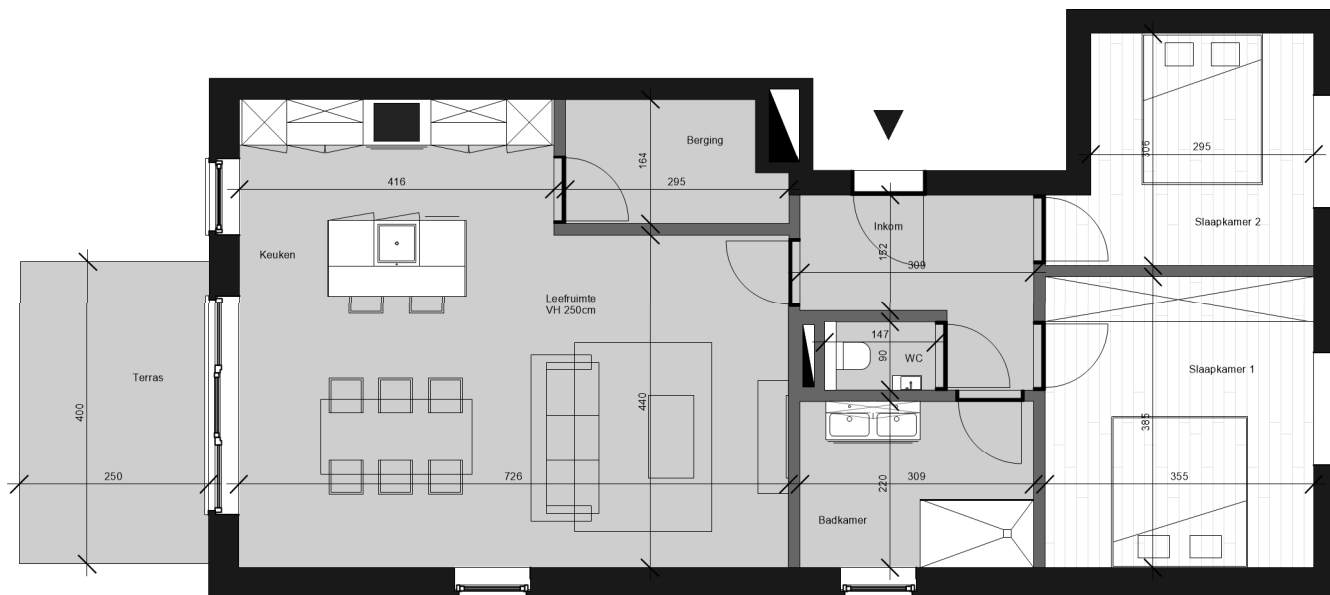

Blok C - app. 0.4

Bruto oppervlakte 99m²

Slaapkamers 2

Oppervlakte tuin 43m²

Terras 10m²

Verdieping 0

E-peil (indicatief) E19

Verkoopprijs €389.950

Situeringplan

Vooraanzicht